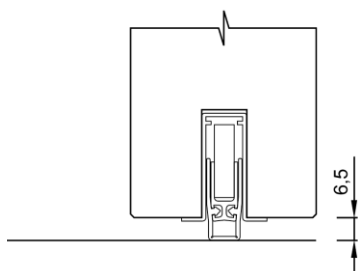

Tilvalg:

Til enkeltjør: