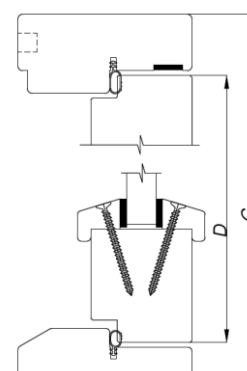

Dør med glas: