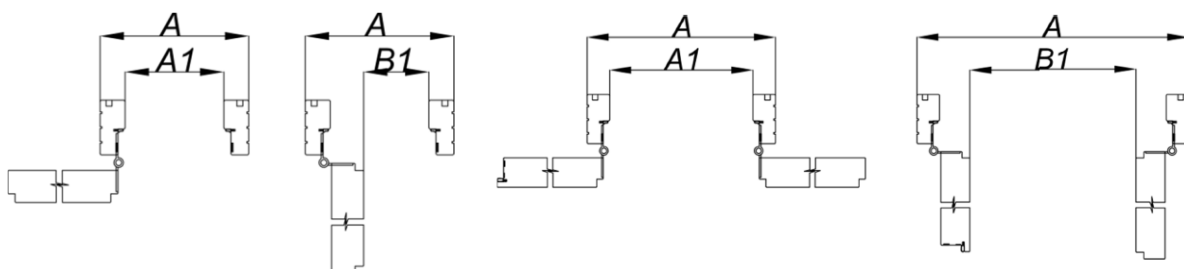

Lyddør 35 dB

Datablad

Beskrivelse

Døren er beregnet til indvendig brug. Temperaturforskellen mellem rum op til 5 grader.

Ydelsesevne

Brandklassificering:	-
Lydisolering:	R'w 35 dB (Rw 38 dB) enkeltdør
Isoleringsevne:	-
Røggas test:	-
Indbrudstest:	Som tilvalg RC2 for enkeltdør

Tekniske specifikationer

Størrelse:	M6-12 x M17-23 Tilvalg: Kan produceres på specialmål.
Farve:	Standard Hvid 0502-Y, glans 25. Tilvalg: Andre farver kan tilvælges
Dørblad:	Glat 54 mm. Tilvalg: Sporfræsning (max 1,7mm dyb), pyntelister og påsatte fyldninger.
Glas:	Kan produceres med 1 glas felt op til max. 733x1920 mm (M10x21)
Karm:	Softwood 42 x 100/121 mm. Tilvalg: Karndybde fra 92 - 220 mm.
Bundstykke:	Standard 15/22 mm falset lakeret eg. Tilvalg: Se side 2
Tætningsliste:	Standard er hvid
Låsekasse:	Standard 565 falle/rigel Tilvalg: Venligst forespørg
Hængsler:	3 x 3248-110
Slutblik:	1887-2
Tilbehør:	Dørspion, sparkeplade, karmoverførsel mm. Venligst forespørg for øvrige

Lyddør 35 dB

Datablad

Friåbning:

Module	A (mm)	A1 (mm)	B (mm)	B1 (mm)	C (mm)	D (mm)
M9x21	890	806	825	750	2090	2040
M10x21	990	906	925	850	2090	2040
M19,3x21 dobbeltdør	1917	1833	925+925	1720	2090	2040

Bundstykker: