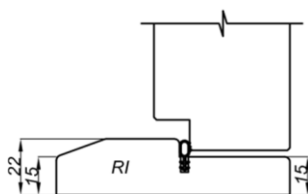

Bundstykker:

Standard: