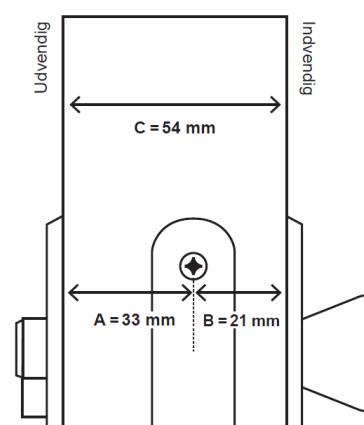

Låsekasse placering: